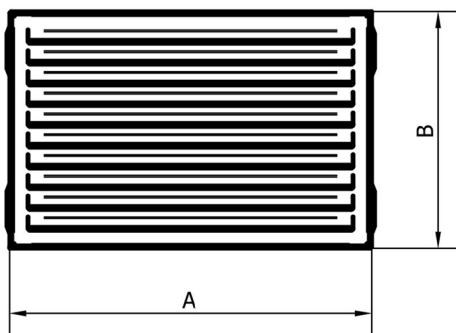

Datenblatt

Ventlab Next

Gitter Maße AxB (mm)	fQ (cm ²)	Gewicht (kg)	Maße Gitter (mm)		
			A	B	C
200x195	122	0.51	198	193	55
305x145	140	0.58	303	143	55
305x170	168	0.63	303	168	55
430x145	202	0.76	428	143	55
430x195	283	0.90	428	193	55
430x215	324	0.95	428	213	55

Erhältlich in schwarz oder weiss pulverbeschichtet.